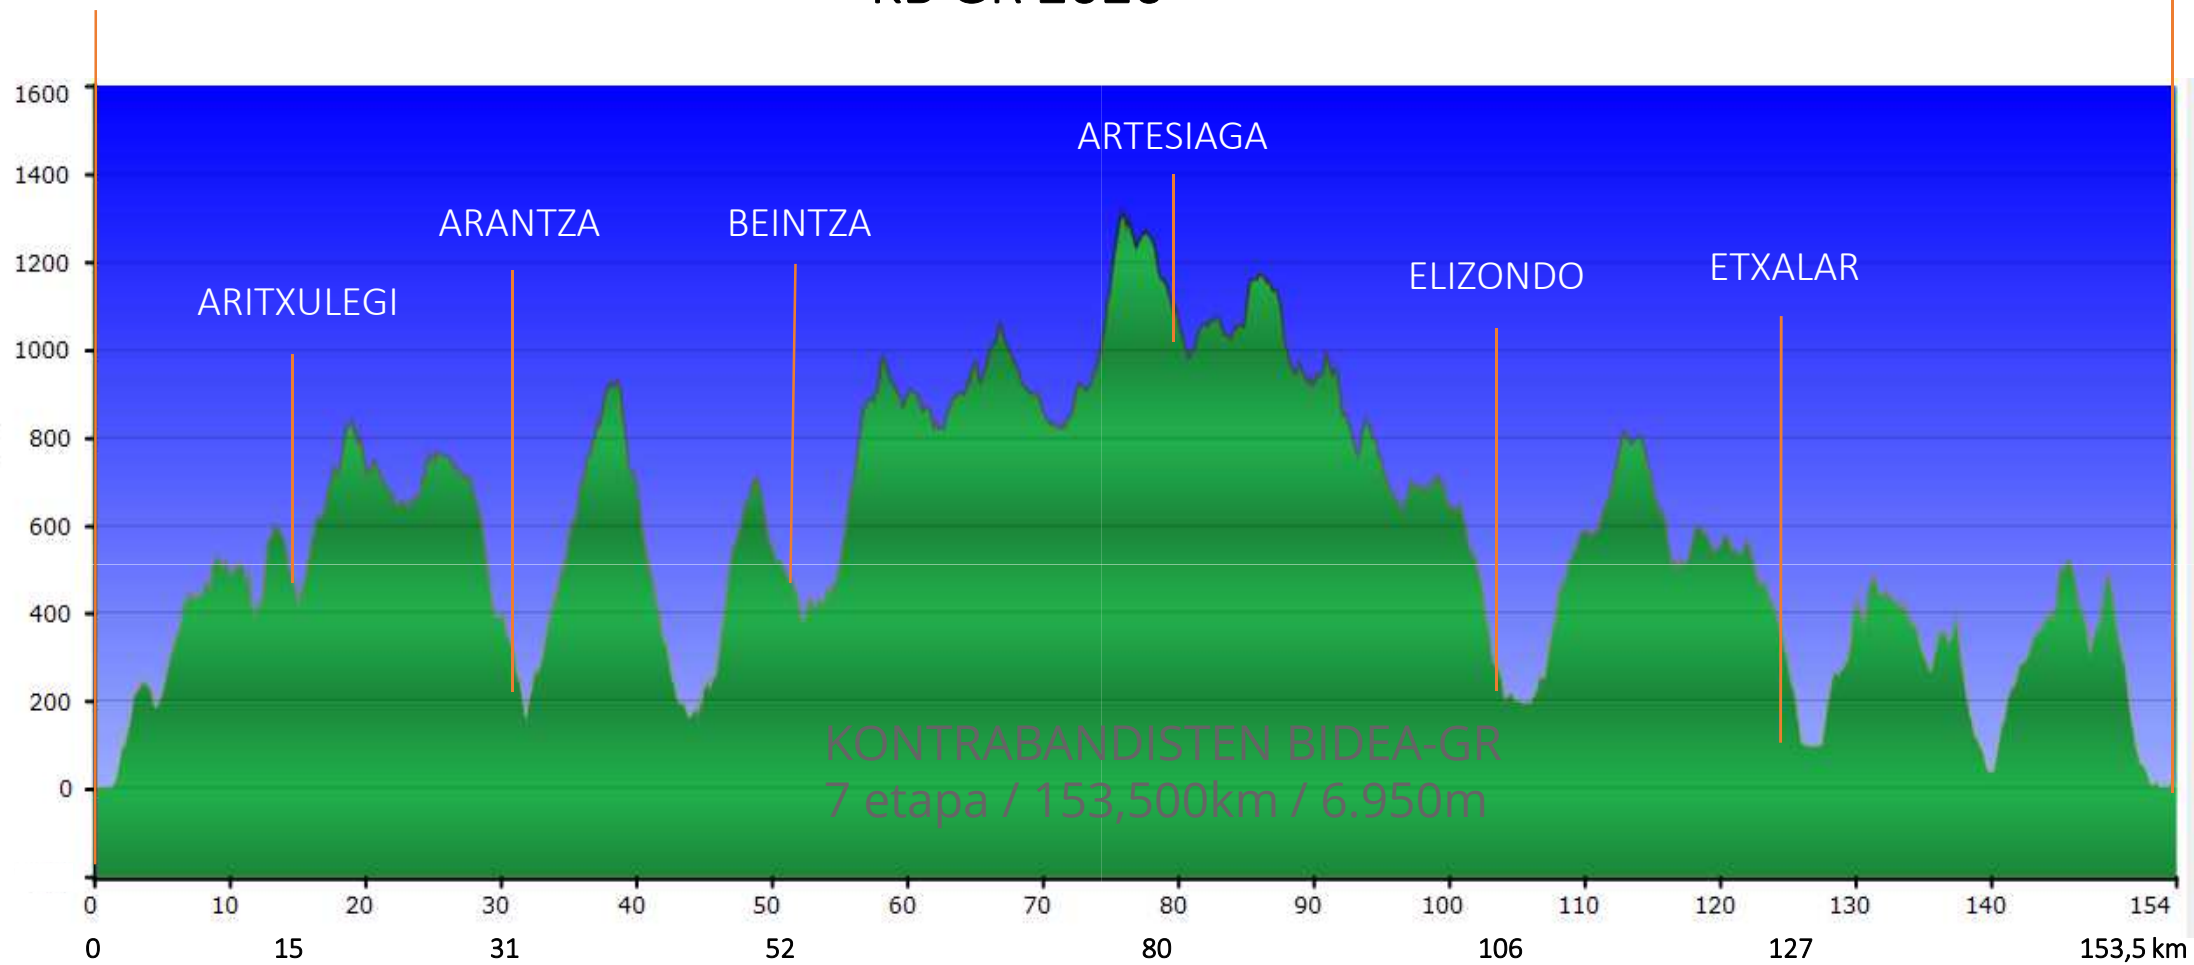

BEHOBIA

KB GR 2020

BEHOBIA

KONTRABANDISTEN BIDEA-GR
7 etapa / 153,500km / 6.950m

Distantzia / Distancia: 153,5 Km

Malda / Desnivel: 6.950 m